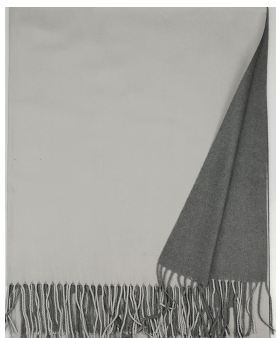

---

DESCRIZIONE: Pashmina double face

COMPOSIZIONE: 70% MODAL 30% SETA

MISURA: 70 x 190 cm.

PROVENIENZA: MADE IN P.R.C.

ISOLAMENTO TERMICO:MEDIO

# PASH DOUBLE

29

33

40

ANTICO

ARANCIO

AZZURRO

BEIGE